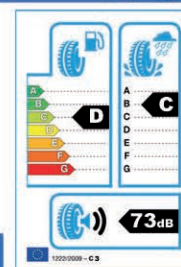

Opona 315/80R22,5 Linglong LDW807