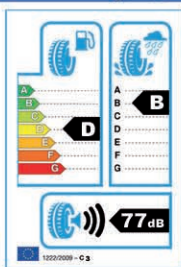

Opona 315/80R22,5 LingLong D960 M+S