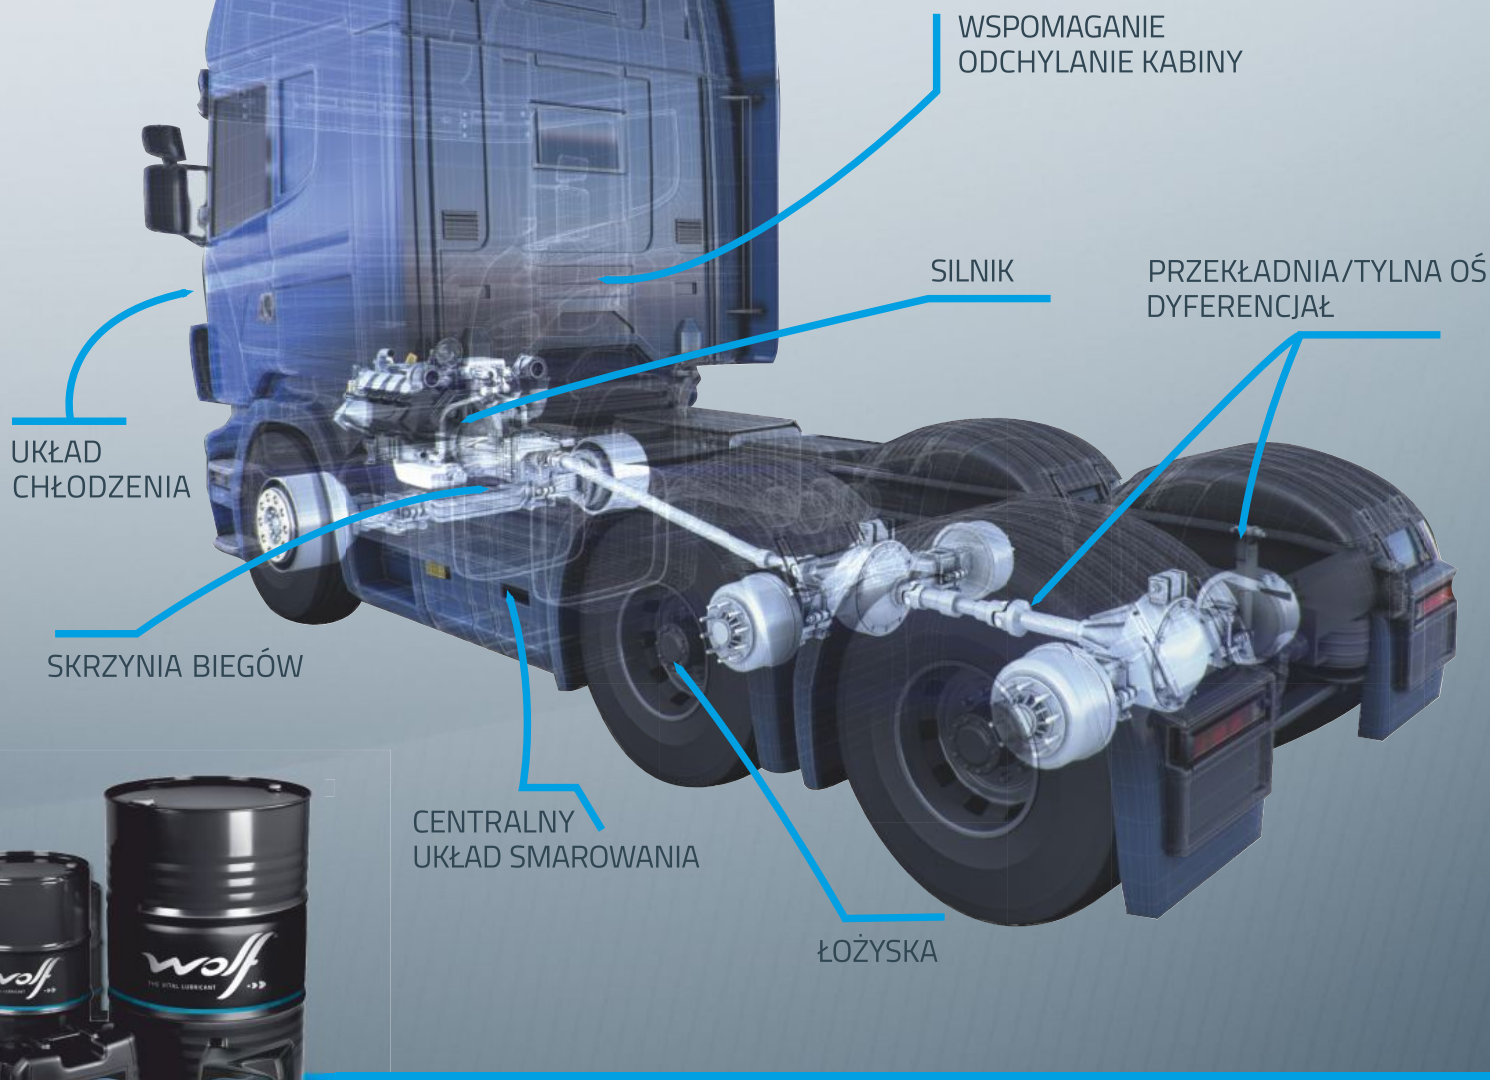

Gama produktów WOLF dla samochodów ciężarowych

	SILNIK			SKRZYNIA BIEGÓW			PRZEKŁADNIA / TYLNA OŚ / DYFERENCJAŁ
PRODUKT WOLF	OFFICIALTECH 5W30 UHPD	OFFICIALTECH 10W40 ULTRA MS	VITALTECH 10W40	OFFICIALTECH MULTI VEHICLE ATF HD-LD	VITALTECH 75W90 GL 5	EXTENDTECH 80W90 GL 5	EXTENDTECH 85W140 GL 5
PN	65613	65603	14626	3015	2305	2308	2309
SPECYFIKACJE I APROBATY	ACEA: E4, E6, E7, E9 - 12 API: CI-4/SL MAN: Approval M3477 MAN: Approval M3677 MB: Approval 228.51 RENAULT: Approval RLD-3 VOLVO: Approval VDS-4 DEUTZ: Approval DQC IV-10LA	ACEA: E6-12 API: CI-4 MAN: Approval M3477 MB: Approval 228.51 RENAULT: Approval RLD-2 VOLVO: Approval VDS-3	ACEA: E7-08 Issue 2 API: CI-4/SL MAN: Approval M3275-1 MB: Approval 228.3 RENAULT: Approval RLD-2 VOLVO: Approval VDS-3	MAN: 339 Z3 MB: 236,9 VOITH: H55.6336xx VOLVO: STD 1273,41(97341) ZF: TE-ML 14C ZF: 20C	API: GL-5, MT-1 MAN: 341 Z-2 MAN: 342 M-3 MB: 235,8 SCANIA: STO 1:0	API: GL-5 MAN: 342 M-1 MAN: 342M-2 ZF: TE-ML 05A ZF: 16C ZF: 19B	API: GL-5 ZF: TE-ML 05A ZF: 16D ZF: 17B ZF: 19B
OPAKOWANIA	5L / 20L / 60L / 205L /	5L / 20L / 60L / 205L / 1000L	5L / 20L / 60L / 205L / 1000L	20L / 60L / 205L	1L / 4 L / 5L / 20L / 60L / 205L	1L / 2L / 4L / 5L / 20L / 60L / 205L	1L / 5L / 20L / 60L / 205L /